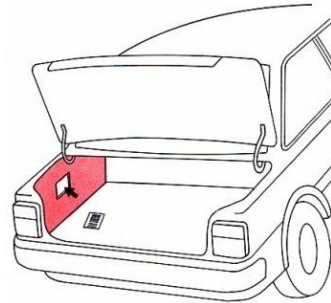

Doskonała ochrona antykorozyjna we wszystkich szczelinach i zakamarkach