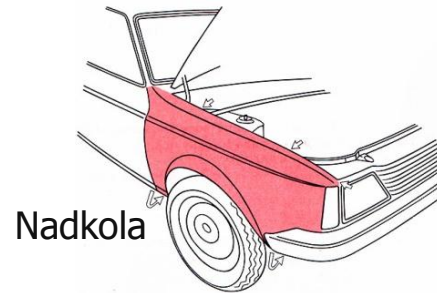

Doskonała ochrona antykorozyjna we wszystkich szczelinach i zakamarkach