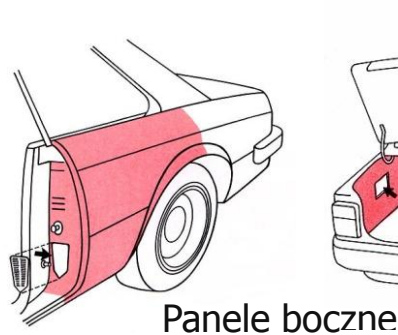

Doskonała ochrona antykorozyjna we wszystkich szczelinach i zakamarkach