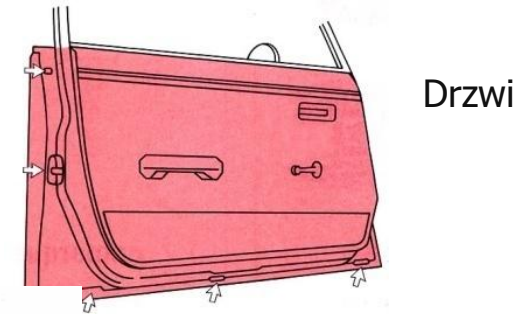

Doskonała ochrona antykorozyjna we wszystkich szczelinach i zakamarkach