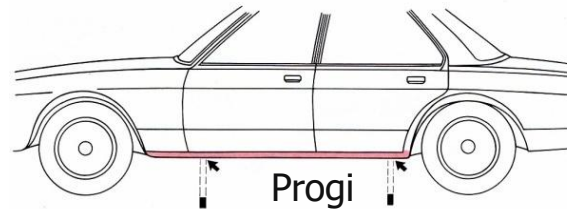

Doskonała ochrona antykorozyjna we wszystkich szczelinach i zakamarkach