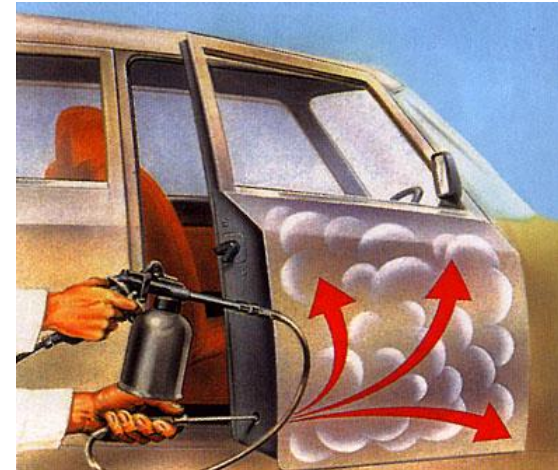

## WAXOYL Hardwax elastyczne zabezpieczenie podwozia

- ✓ Efektywnie zabezpiecza podwozia przed oksydacją i korozją.
- ✓ Pozostaje elastyczny chroniąc przed uderzeniami kamieni
- ✓ Aplikacja pistoletem jest prosta, czysta, szybka i daje znakomite pokrycie wszystkich elementów.
- ✓ Nie wymaga specjalnego przygotowania ani dokładnego wysuszenia powierzchni.
- ✓ Można stosować na całej powierzchni podwozia i nadkolach
- ✓ Praca trwa ok. 30 minut.

## WAXOYL Professional 120-4 zabezpieczenie profili zamkniętych

- ✓ Ten bezbarwny produkt jest rozpylany pistoletem w postaci doskonale penetrującej mgły.
- ✓ Dzięki właściwościom hydrofobicznym można zabezpieczać nawet wilgotne powierzchnie.
- ✓ Aplikacji dokonuje się przez otwory technologiczne w nadwoziu.
- ✓ Zabezpieczamy wnętrza drzwi , progi, maska i pokrywa bagażnika, nadkola.
- ✓ Praca trwa ok. 30 minut.