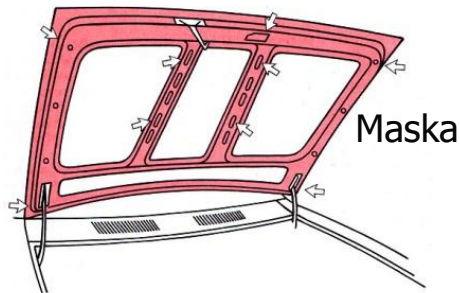

Doskonała ochrona antykorozyjna we wszystkich szczelinach i zakamarkach